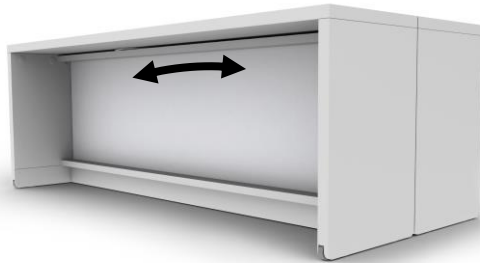

T A B L E B E D

FROM TABLE TO BED IN 10 SECONDS

Käyttöohje | Bruksanvisning | User manual

Avaa ja lukitse pöytä kääntämällä kahvaa.
Öppna och lås bordet genom att vrida handtaget.
Open and lock the table by rotating the handle.

Käytä nostohihnoja, kun avaat ja suljet pöydän. Varmista laaja ote ja hallittu liike.
Använd lyftremmarna när du öppnar och stänger bordet. Försäkra brett grepp och kontrollerad rörelse.
Use the lifting straps when opening and closing the table. Ensure a wide grip and controlled motion.