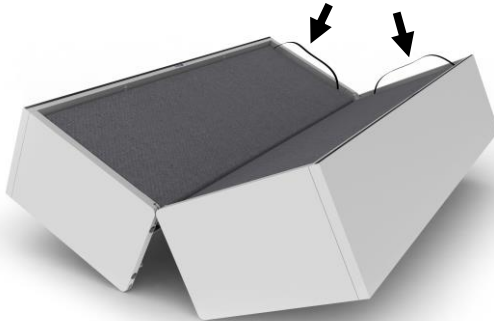

T A B L E B E D

FROM TABLE TO BED IN 10 SECONDS

Käyttöohje | Bruksanvisning | User manual

Avaa ja lukitse pöytä kääntämällä kahvaa.
Öppna och lås bordet genom att vrida handtaget.
Open and lock the table by rotating the handle.

Käytä nostohihnoja, kun avaat ja suljet pöydän. Varmista laaja ote ja hallittu liike.
Använd lyftremmarna när du öppnar och stänger bordet. Försäkra brett grepp och kontrollerad rörelse.
Use the lifting straps when opening and closing the table. Ensure a wide grip and controlled motion.